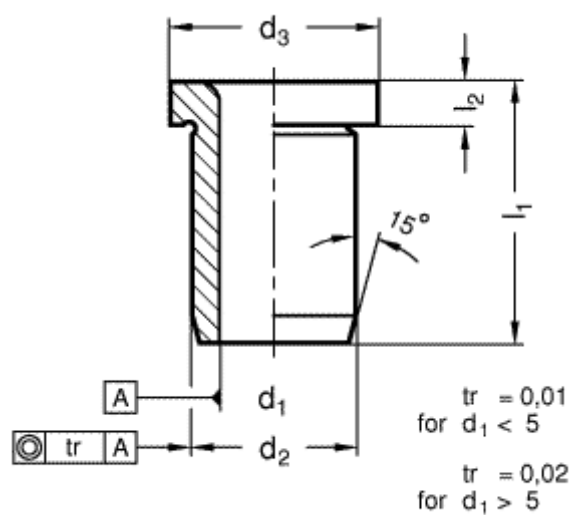

Article number: 201134066

Description: E+G Guide bush DIN 172-B11,5-20-A
with collar

Measures

d1 = 12

d2 = 18

d3 = 22

l1 = 20

l2 = 4